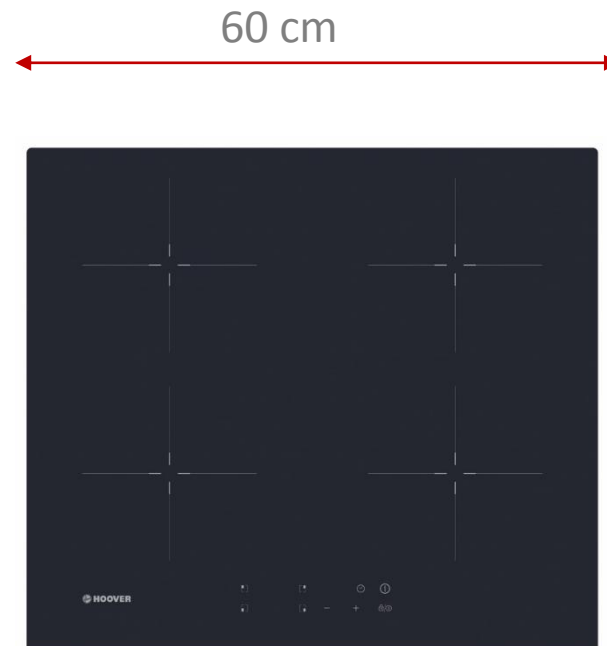

HI 642C

Vestavná indukční deska širě 60 cm

4 varné zóny, Power Management, dotykové ovládání, Booster, časovač, dětská pojistka

Hlavní vlastnosti

Počet varných zón	4
Celkový příkon (W)	7000
Jištění (A)	32

Logistická data

Kód	33801952
EAN	8016361966307
Provedení	Rovné hrany
Rozměry výrobku v x š x h (mm)	56 x 590 x 520
Čistá váha výrobku (kg)	12
Rozměry balení v x š x h (mm)	135 x 675 x 725
Hmotnost s obalem (kg)	13